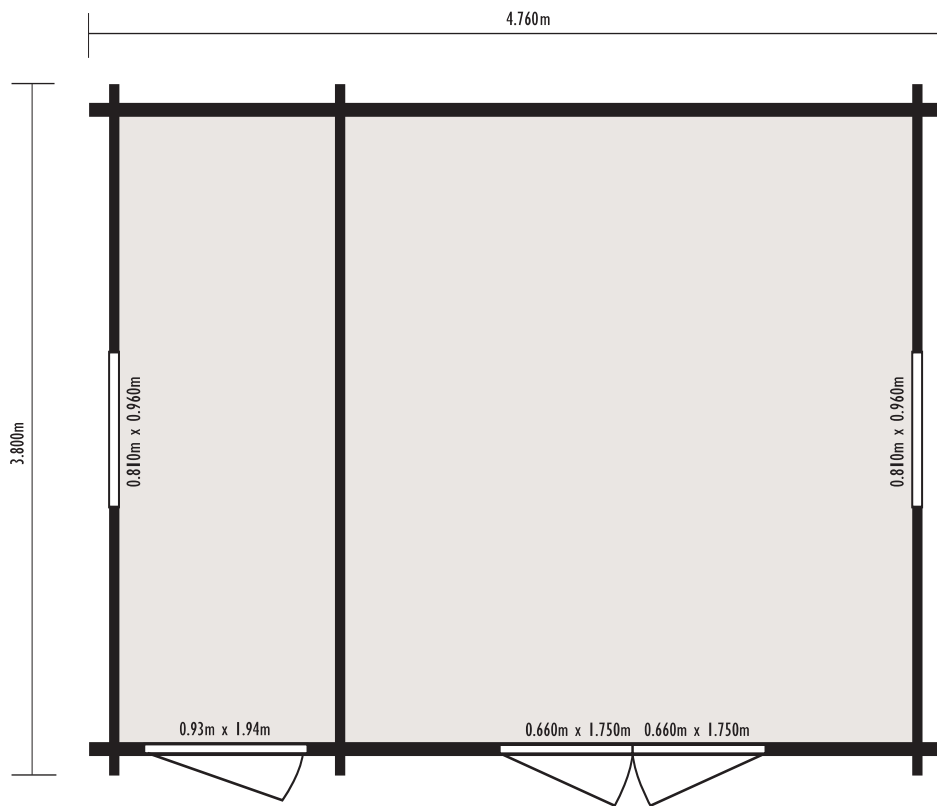

# Talo

**Head office:**

**Alsford Timber**

Ness Road, Erith, Kent DA8 2LD

Tel: 01322 333088

Email: [enquiries@alsfordtimber.com](mailto:enquiries@alsfordtimber.com)

[www.alsfordtimber.com](http://www.alsfordtimber.com)