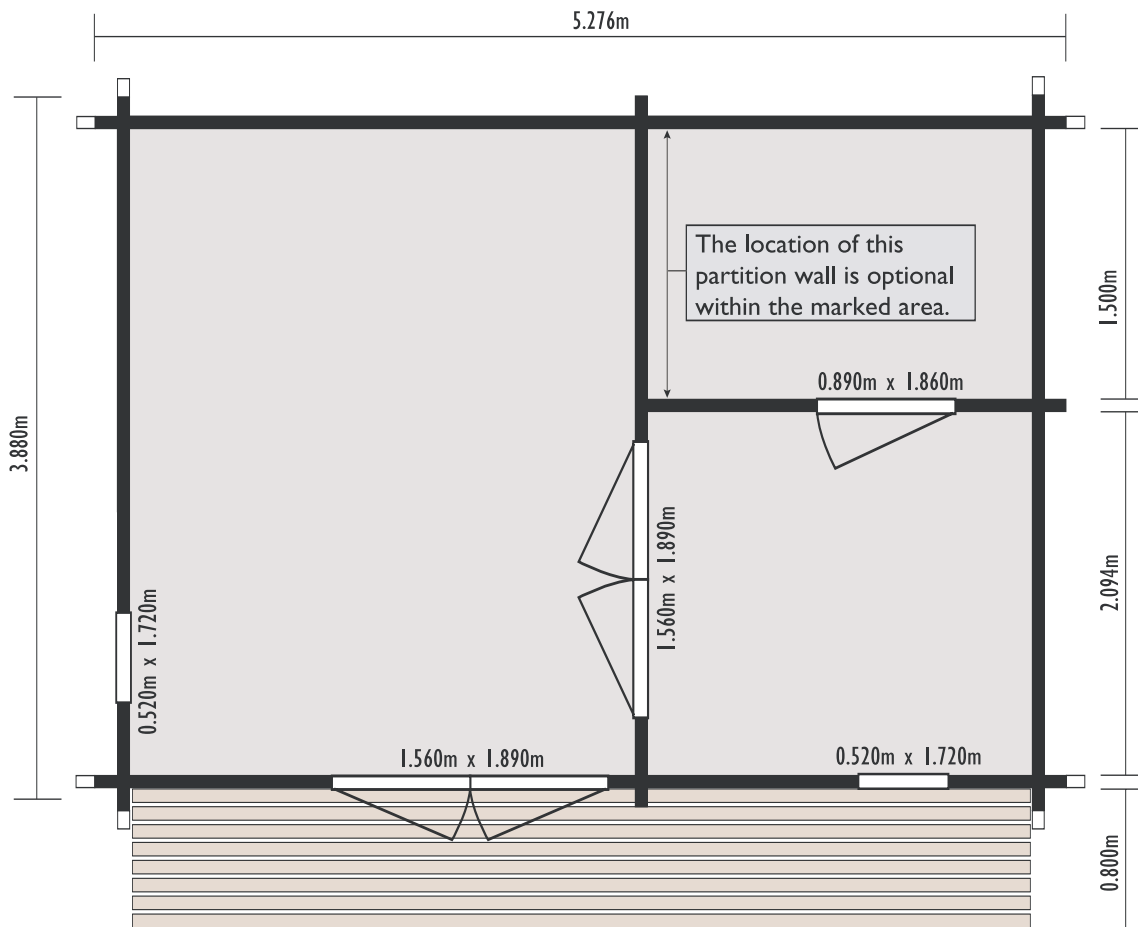

# Suoja

**Head office:**

**Alsford Timber**

Ness Road, Erith, Kent DA8 2LD

Tel: 01322 333088

Email: [enquiries@alsfordtimber.com](mailto:enquiries@alsfordtimber.com)

[www.alsfordtimber.com](http://www.alsfordtimber.com)