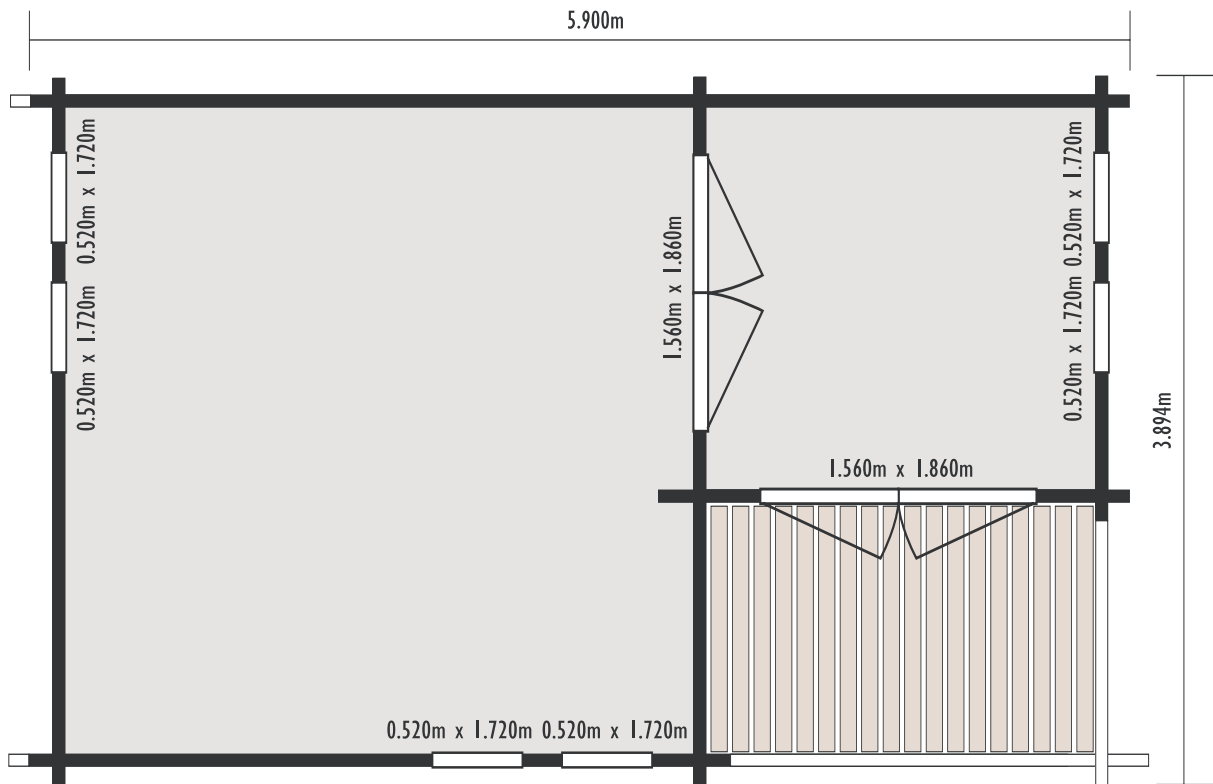

# Ikkuna

**Head office:**

**Alsford Timber**

Ness Road, Erith, Kent DA8 2LD

Tel: 01322 333088

Email: [enquiries@alsfordtimber.com](mailto:enquiries@alsfordtimber.com)

[www.alsfordtimber.com](http://www.alsfordtimber.com)