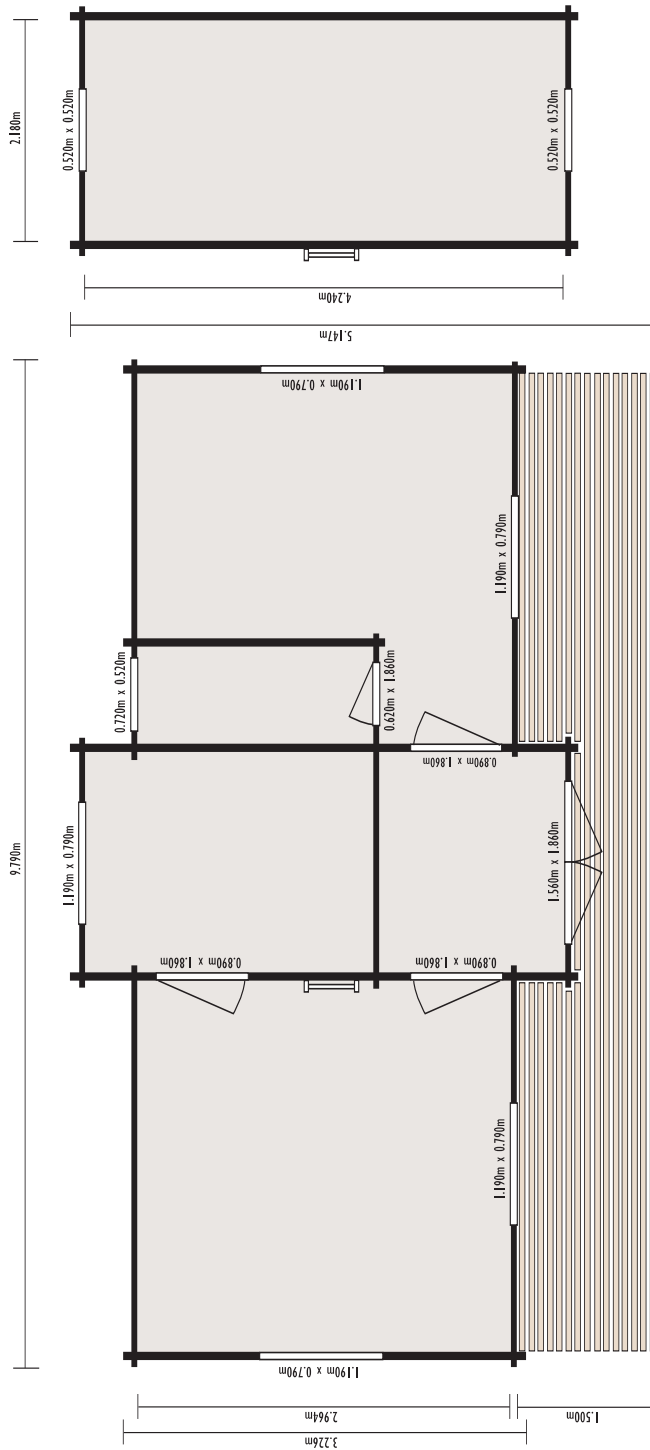

# Helsinki

**Head office:**  
**Alsford Timber**  
Ness Road, Erith, Kent DA8 2LD  
Tel: 01322 333088  
Email: [enquiries@alsfordtimber.com](mailto:enquiries@alsfordtimber.com)  
[www.alsfordtimber.com](http://www.alsfordtimber.com)